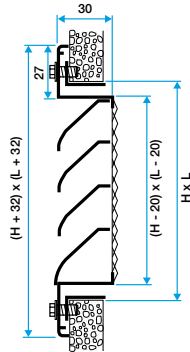

**Domaines d'application**

Neuf, Rénovation, Locaux tertiaires

**Mise en oeuvre**

- positionnement mural,
- fixation apparente par vis dans l'encadrement.

**Argumentaire référence**

- Cadre en aluminium extrudé, ailettes horizontales type pare-pluie en aluminium extrudé.
- Entraxe des ailettes de 25 mm.
- Partie intérieure comportant un grillage de protection à mailles losanges de 10 x 30, Ø 0.8 mm.
- Finition aluminium anodisé, teinte naturelle satinée.
- Fixation apparente par vis dans l'encadrement.

**Caractéristiques principales**

- grille extérieur murale pour prise ou rejet d'air,
- cadre en aluminium extrudé,
- ailettes horizontales type pare-pluie en aluminium extrudé,
- entraxe des ailettes de 25 mm,
- partie intérieure comportant un grillage de protection à mailles losanges de 10X30 diamètre 0,8 mm,
- finition aluminium anodisé, teinte naturelle satinée,
- fixation apparente par vis dans l'encadrement.

**Données générales**

Références	Type de finition	Couleur
11052179	Aluminium	Aluminium

Grille extérieure

**11052179**  
AWA251 800X800

### Données dimensionnelles

Références	H (mm)	L (mm)
11052179	800	800

Grille AWA 251 avec contre cadre F4