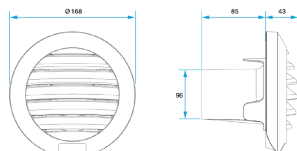

Entrée d'air

11014261

Auvent EHT<sup>2</sup>/EFT<sup>2</sup> D100 BlancAuvent EHT<sup>2</sup>-EFT<sup>2</sup> BlancEncombrement Auvent EHT<sup>2</sup>-EFT<sup>2</sup>**Description produit**

Ces accessoires permettent la mise en œuvre des entrées d'air dans toutes les configurations en neuf comme en rénovation.

**Domaines d'application**

Habitat résidentiel collectif, Habitat résidentiel individuel, Neuf, Rénovation

**Mise en oeuvre**

0

**Caractéristiques principales**

0

**Données dimensionnelles**

Références	H (mm)	L (mm)	P (mm)
11014261	168	168	43