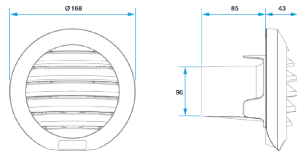

Entrée d'air

11014263

Auvent EHT²/EFT² D100 NoirAuvent EHT²-EFT² BlancEncombrement Auvent EHT²-EFT²

Description produit

Ces accessoires permettent la mise en œuvre des entrées d'air dans toutes les configurations en neuf comme en rénovation.

Domaines d'application

Habitat résidentiel collectif, Habitat résidentiel individuel, Neuf, Rénovation

Mise en oeuvre

0

Caractéristiques principales

0

Données dimensionnelles

Références	H (mm)	L (mm)	P (mm)
11014263	168	168	43