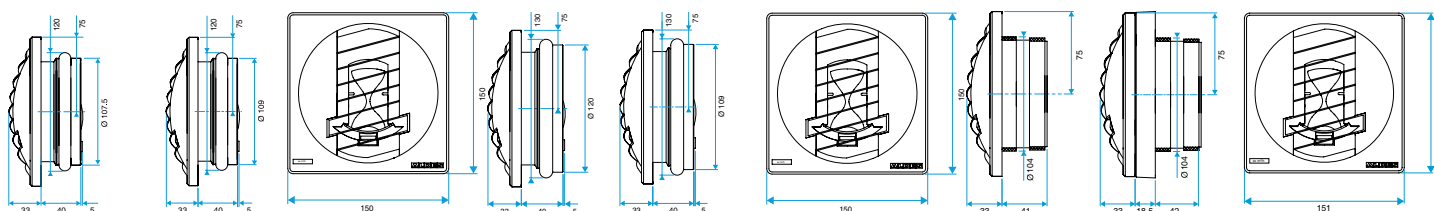

Données générales

Références	Type de commande	Couleur
11019151	Cordelette	Blanc

Bouche d'extraction simple flux autoréglable

11019151 BAP COLOR 20/75 m³/h - Ø 100 mm - Blanc

Données dimensionnelles

Références	H (mm)	L (mm)	Ø raccordement (mm)
11019151	150	33	100