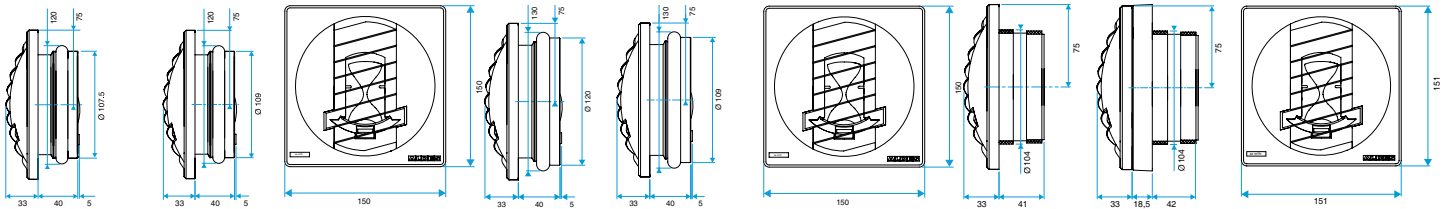

### Données dimensionnelles

Références	H (mm)	L (mm)	Ø raccordement (mm)
11019144	150	33	116

BAP COLOR D116

BAP COLOR D125

BAP COLOR D100

BAP COLOR D0