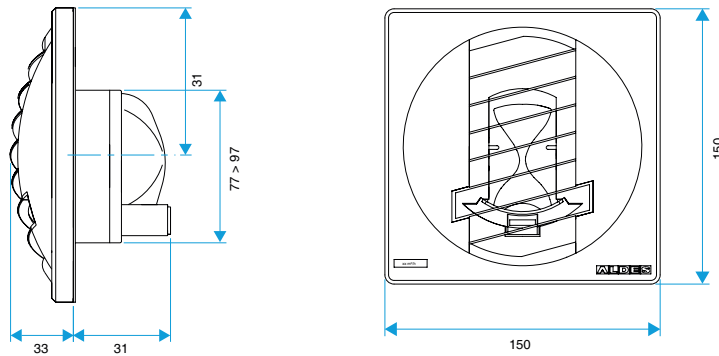

### Données dimensionnelles

Références	H (mm)	L (mm)	Ø raccordement (mm)
11019144	150	33	116

BAP COLOR D116

BAP COLOR D125

BAP COLOR D100

BAP COLOR D0