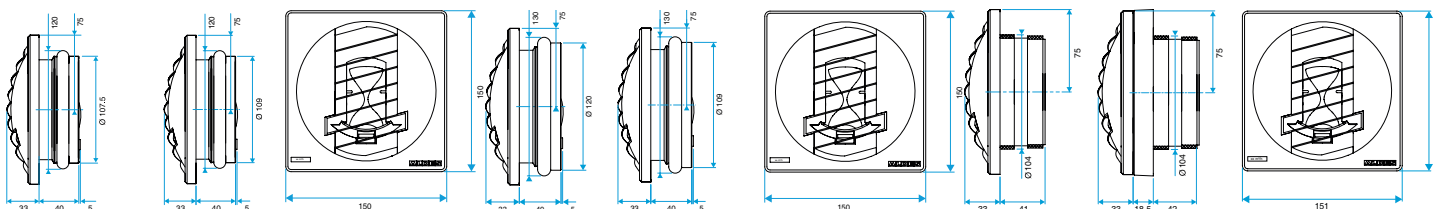

Données générales

Références	Type de commande	Couleur
11019137	Cordelette	Blanc

Bouche d'extraction simple flux autoréglable

11019137

BAP COLOR 20/75 m³/h - Ø 125 mm - Blanc

Données dimensionnelles

Références	H (mm)	L (mm)	Ø raccordement (mm)
11019137	150	33	125