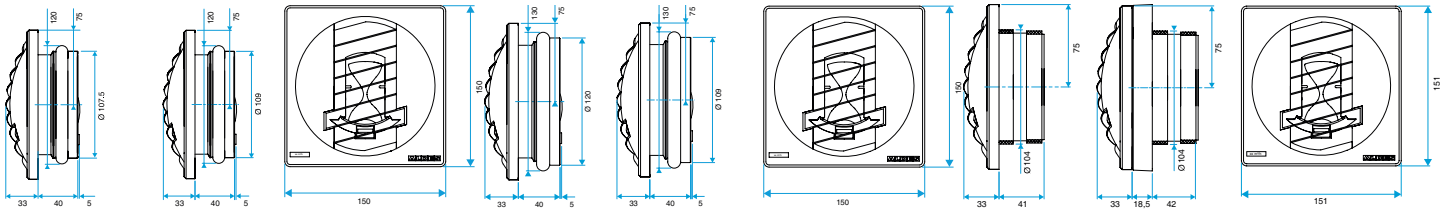

Données générales

Références	Type de commande	Couleur
11019212	Cordelette	Gris

Bouche d'extraction simple flux autoréglable

11019212

BAP COLOR 20/75 m³/h - Ø 125 mm - Gris

Données dimensionnelles

Références	H (mm)	L (mm)	Ø raccordement (mm)
11019212	150	33	125