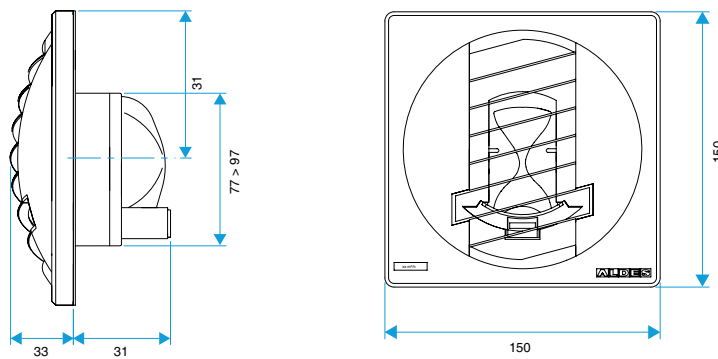

BAP COLOR D125

BAP COLOR D100

BAP COLOR D0