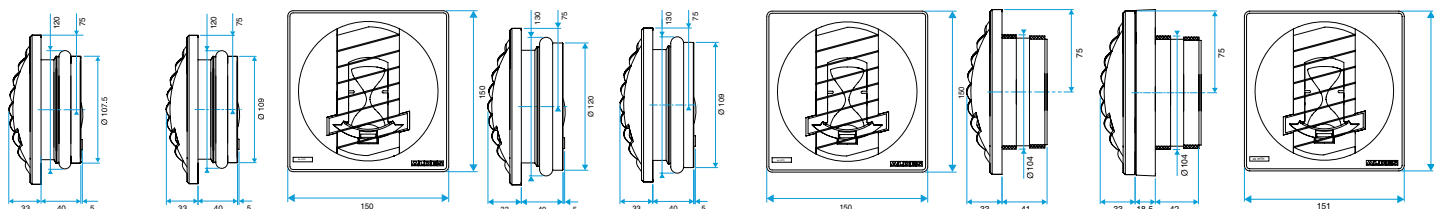

Données générales

Références	Type de commande	Couleur
11019431	Cordelette	Blanc

Bouche d'extraction simple flux autoréglable

11019431 BAP COLOR 20/75 m³/h sans fût - Blanc

Données dimensionnelles

Références	H (mm)	L (mm)	Ø raccordement (mm)
11019431	150	33	Sans fût