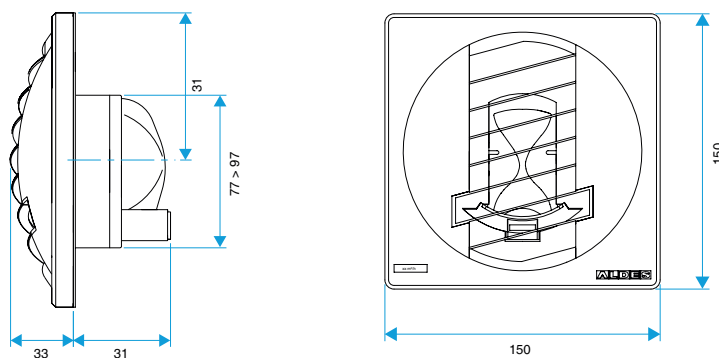

BAP COLOR D125

BAP COLOR D100

BAP COLOR D0