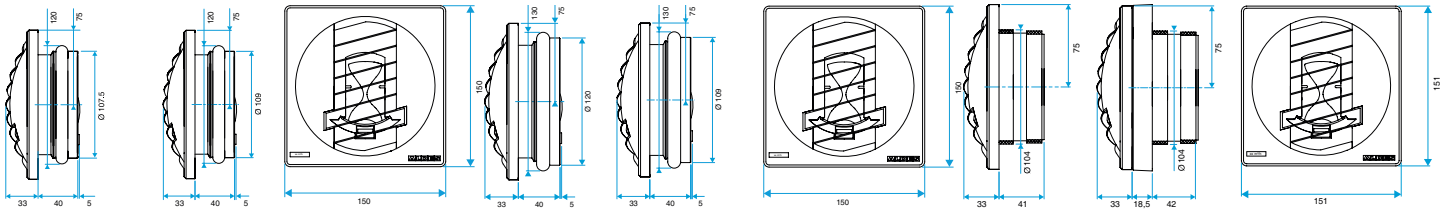

Données générales

Références	Type de commande	Couleur
11019152	Cordelette	Blanc

Bouche d'extraction simple flux autoréglable

11019152

BAP COLOR 30/90 m³/h - Ø 100 mm - Blanc

Données dimensionnelles

Références	H (mm)	L (mm)	Ø raccordement (mm)
11019152	150	33	100