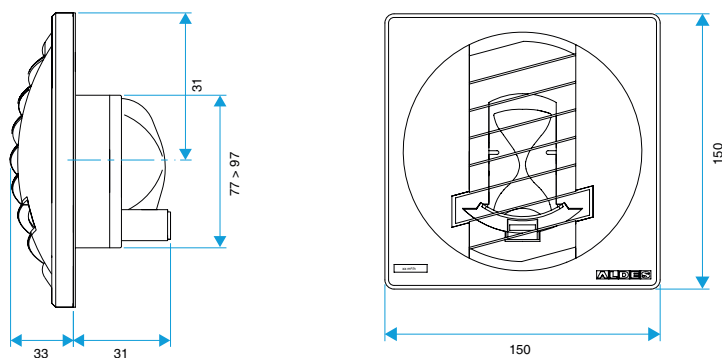

BAP COLOR D125

BAP COLOR D100

BAP COLOR D0