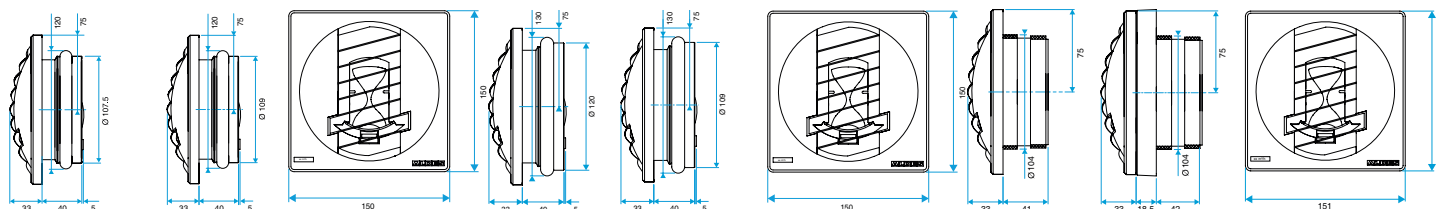

Données générales

Références	Type de commande	Couleur
11019253	Cordelette	Gris

Bouche d'extraction simple flux autoréglable

11019253

BAP COLOR 30/90 m³/h - Ø 100 mm - Gris

Données dimensionnelles

Références	H (mm)	L (mm)	Ø raccordement (mm)
11019253	150	33	100