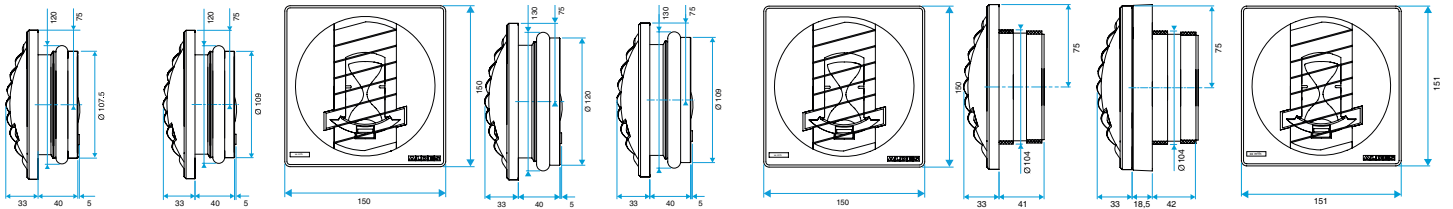

Données générales

Références	Type de commande	Couleur
11019145	Cordelette	Blanc

Bouche d'extraction simple flux autoréglable

11019145

BAP COLOR 30/90 m³/h - Ø 116 mm - Blanc

Données dimensionnelles

Références	H (mm)	L (mm)	Ø raccordement (mm)
11019145	150	33	116