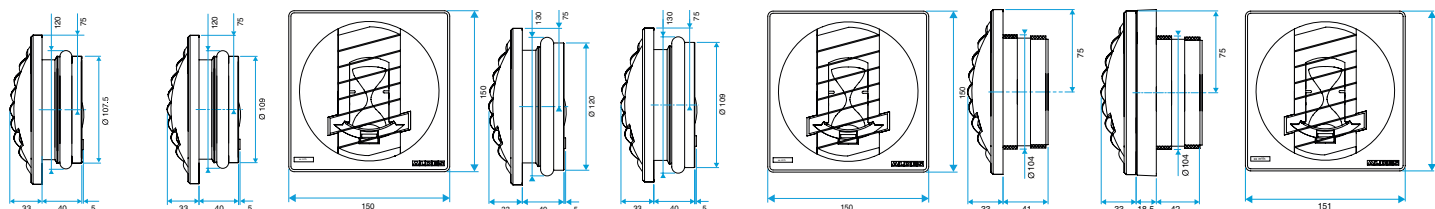

Données générales

Références	Type de commande	Couleur
11019233	Cordelette	Gris

Bouche d'extraction simple flux autoréglable

11019233

BAP COLOR 30/90 m³/h - Ø 116 mm - Gris

Données dimensionnelles

Références	H (mm)	L (mm)	Ø raccordement (mm)
11019233	150	33	116