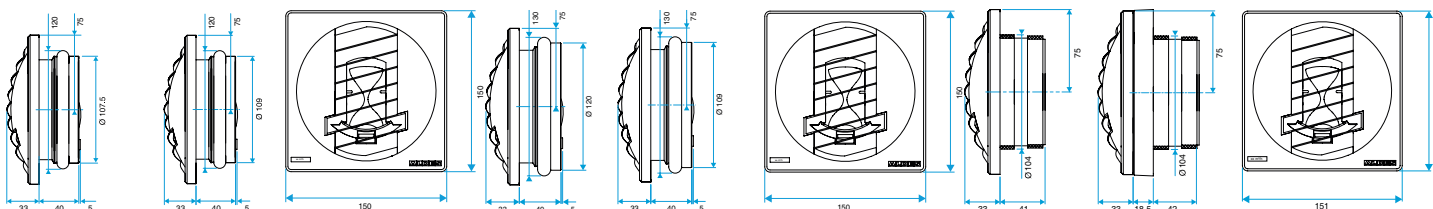

Données générales

Références	Type de commande	Couleur
11019138	Cordelette	Blanc

Bouche d'extraction simple flux autoréglable

11019138 BAP COLOR 30/90 m³/h - Ø 125 mm - Blanc

Données dimensionnelles

Références	H (mm)	L (mm)	Ø raccordement (mm)
11019138	150	33	125