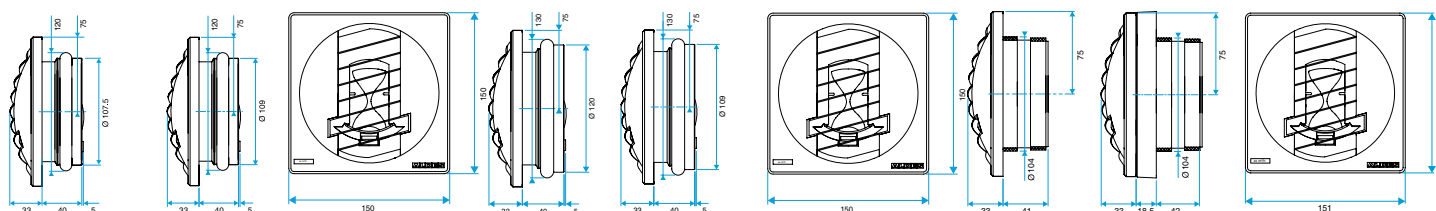

**Données générales**

| Références | Type de commande | Couleur |
|------------|------------------|---------|
| 11019213   | Cordelette       | Gris    |

Bouche d'extraction simple flux autoréglable

### Données dimensionnelles

| Références | H (mm) | L (mm) | Ø raccordement (mm) |
|------------|--------|--------|---------------------|
| 11019213   | 150    | 33     | 125                 |

BAP COLOR D116