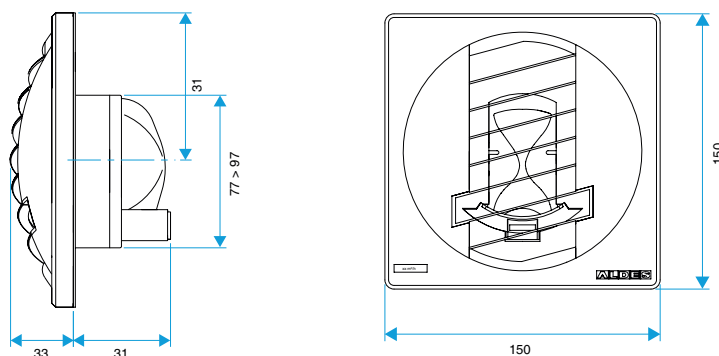

BAP COLOR D125

BAP COLOR D100

BAP COLOR D0