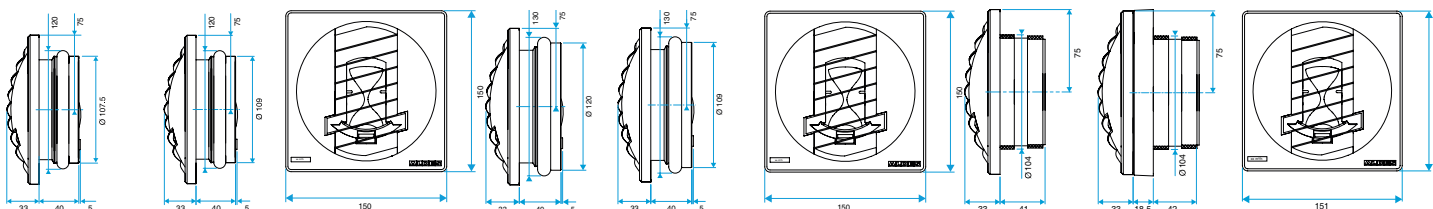

Données générales

| Références | Type de commande | Couleur |
|------------|------------------|---------|
| 11019432 | Cordelette | Blanc |

Bouche d'extraction simple flux autoréglable

11019432 BAP COLOR 30/90 m³/h sans fût - Blanc

Données dimensionnelles

| Références | H (mm) | L (mm) | Ø raccordement (mm) |
|------------|--------|--------|---------------------|
| 11019432 | 150 | 33 | Sans fût |

BAP COLOR D116

BAP COLOR D125

BAP COLOR D100