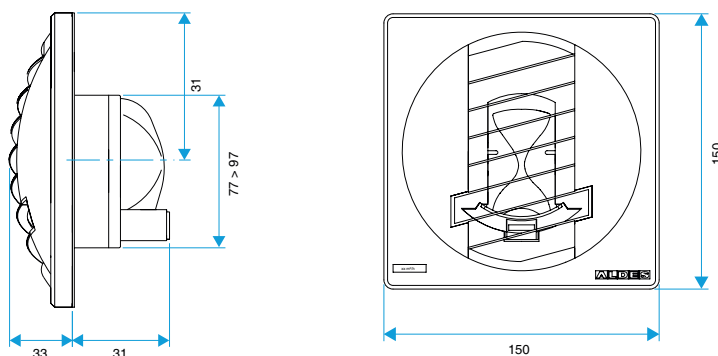

Données dimensionnelles

| Références | H (mm) | L (mm) | Ø raccordement (mm) |
|------------|--------|--------|---------------------|
| 11019432 | 150 | 33 | Sans fût |

BAP COLOR D116

BAP COLOR D125

BAP COLOR D100