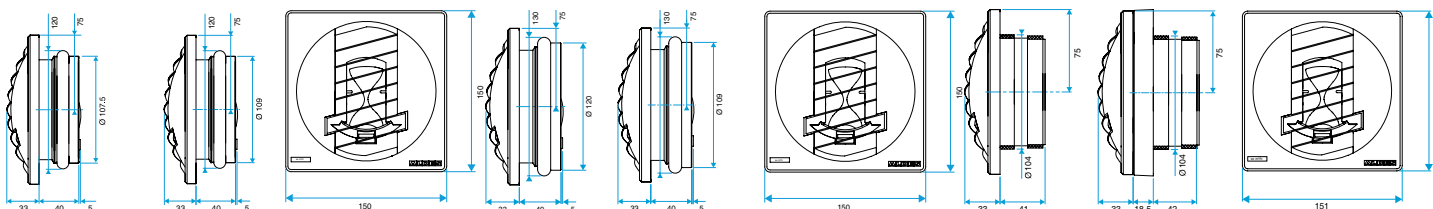

Données générales

Références	Type de commande	Couleur
11019153	Cordelette	Blanc

Bouche d'extraction simple flux autoréglable

11019153 BAP COLOR 45/105 m³/h - Ø 100 mm - Blanc

Données dimensionnelles

Références	H (mm)	L (mm)	Ø raccordement (mm)
11019153	150	33	100