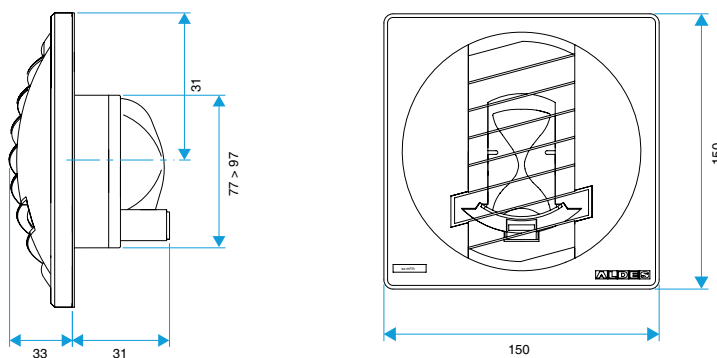

BAP COLOR D125

BAP COLOR D100

BAP COLOR D0