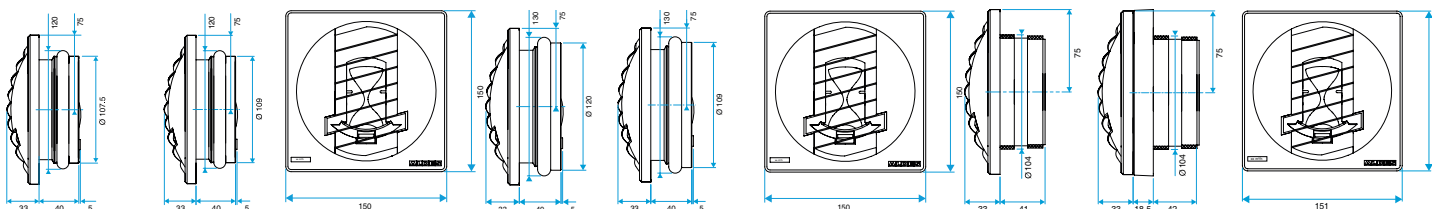

Données générales

Références	Type de commande	Couleur
11019254	Cordelette	Gris

Bouche d'extraction simple flux autoréglable

11019254 BAP COLOR 45/105 m³/h - Ø 100 mm - Gris

Données dimensionnelles

Références	H (mm)	L (mm)	Ø raccordement (mm)
11019254	150	33	100