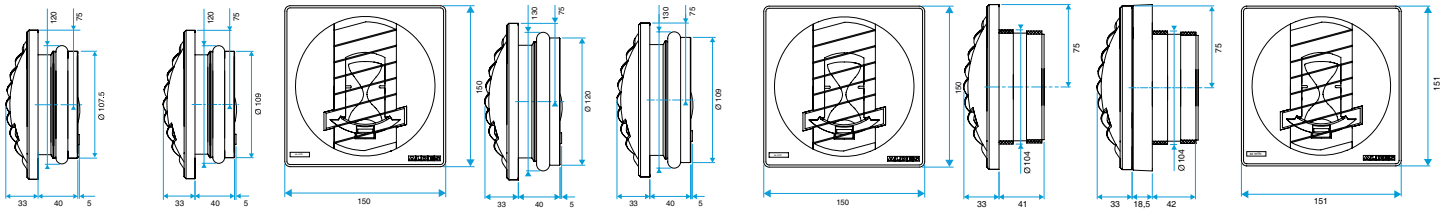

Données générales

Références	Type de commande	Couleur
11019146	Cordelette	Blanc

Bouche d'extraction simple flux autoréglable

11019146 BAP COLOR 45/105 m³/h - Ø 116 mm - Blanc

Données dimensionnelles

Références	H (mm)	L (mm)	Ø raccordement (mm)
11019146	150	33	116