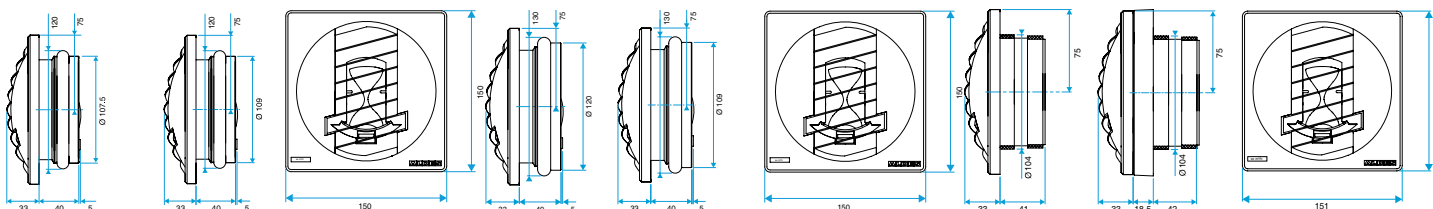

Données générales

Références	Type de commande	Couleur
11019234	Cordelette	Gris

Bouche d'extraction simple flux autoréglable

11019234 BAP COLOR 45/105 m³/h - Ø 116 mm - Gris

Données dimensionnelles

Références	H (mm)	L (mm)	Ø raccordement (mm)
11019234	150	33	116