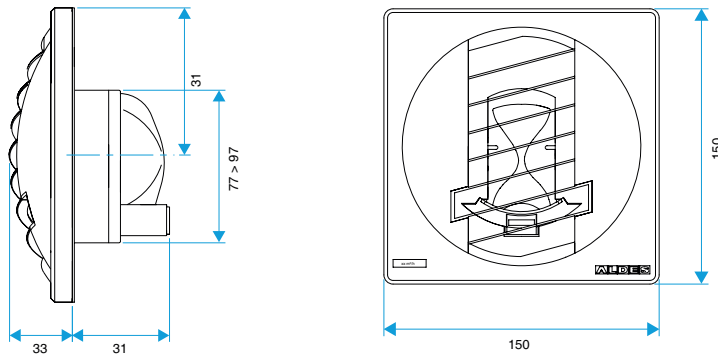

### Données dimensionnelles

Références	H (mm)	L (mm)	Ø raccordement (mm)
11019139	150	33	125

BAP COLOR D116

BAP COLOR D125

BAP COLOR D100

BAP COLOR D0