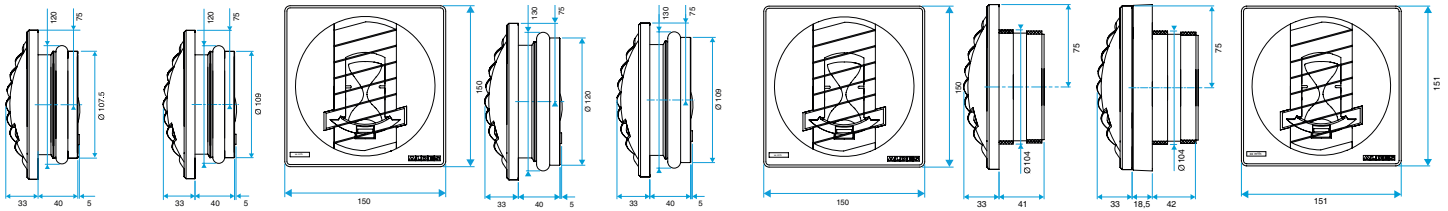

### Données dimensionnelles

Références	H (mm)	L (mm)	Ø raccordement (mm)
11019139	150	33	125

BAP COLOR D116

BAP COLOR D125

BAP COLOR D100

BAP COLOR D0