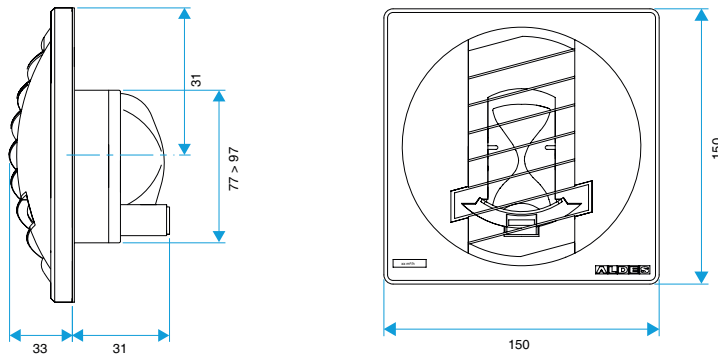

BAP COLOR D125

BAP COLOR D100

BAP COLOR D0