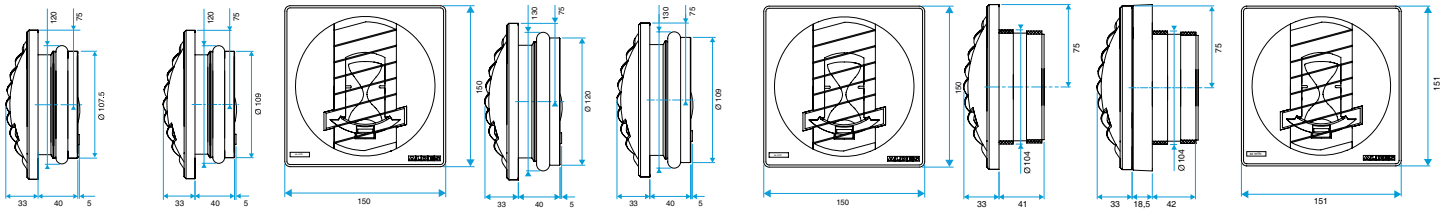

Données générales

Références	Type de commande	Couleur
11019214	Cordelette	Gris

Bouche d'extraction simple flux autoréglable

11019214 BAP COLOR 45/105 m³/h - Ø 125 mm - Gris

Données dimensionnelles

Références	H (mm)	L (mm)	Ø raccordement (mm)
11019214	150	33	125