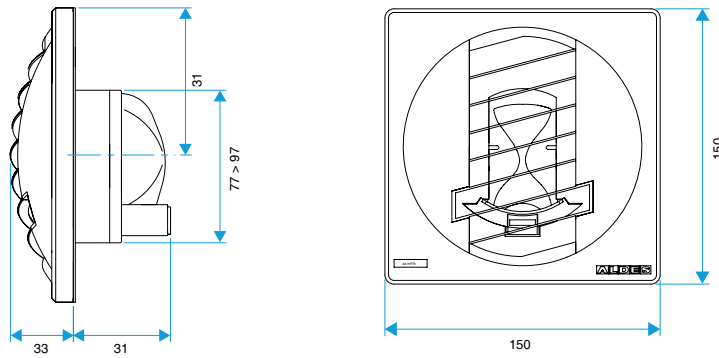

BAP COLOR D125

BAP COLOR D100

BAP COLOR D0