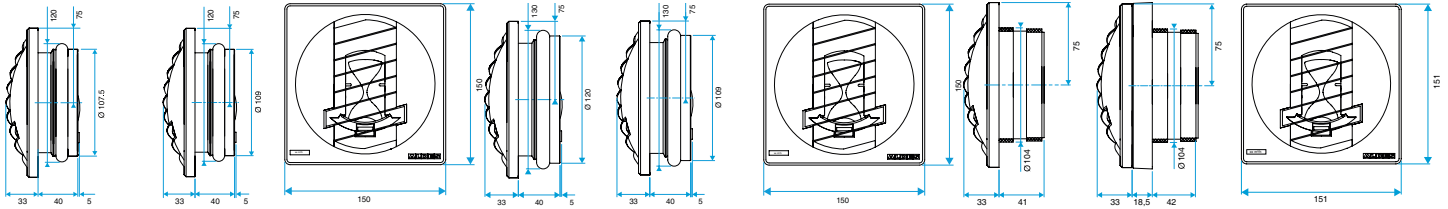

Données générales

Références	Type de commande	Couleur
11019433	Cordelette	Blanc

Bouche d'extraction simple flux autoréglable

11019433 BAP COLOR 45/105 m³/h sans fût - Blanc

Données dimensionnelles

Références	H (mm)	L (mm)	Ø raccordement (mm)
11019433	150	33	Sans fût