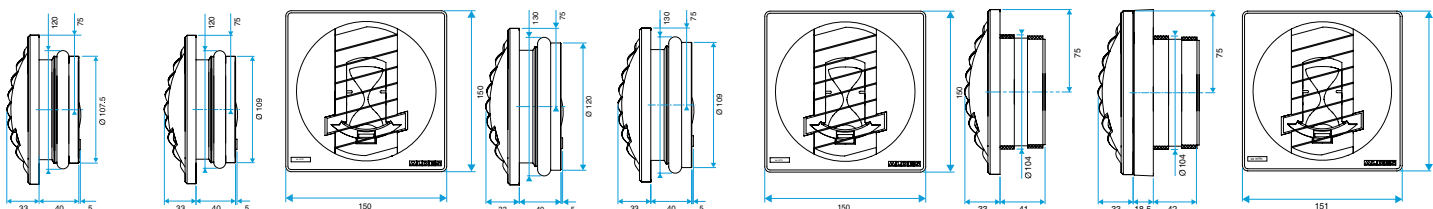

### Données dimensionnelles

Références	H (mm)	L (mm)	Ø raccordement (mm)
11019154	150	33	100

BAP COLOR D116

BAP COLOR D125

BAP COLOR D100

BAP COLOR D0