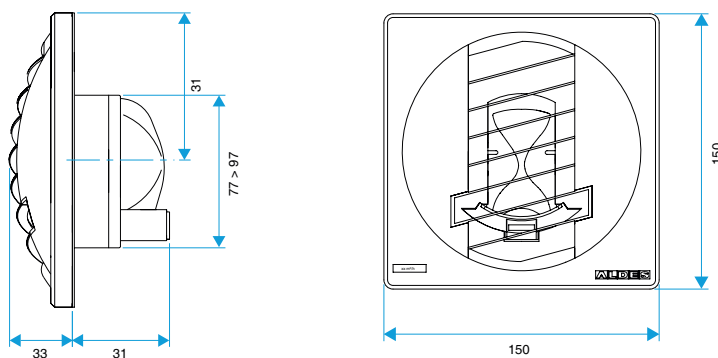

### Données dimensionnelles

Références	H (mm)	L (mm)	Ø raccordement (mm)
11019154	150	33	100

BAP COLOR D116

BAP COLOR D125

BAP COLOR D100

BAP COLOR D0