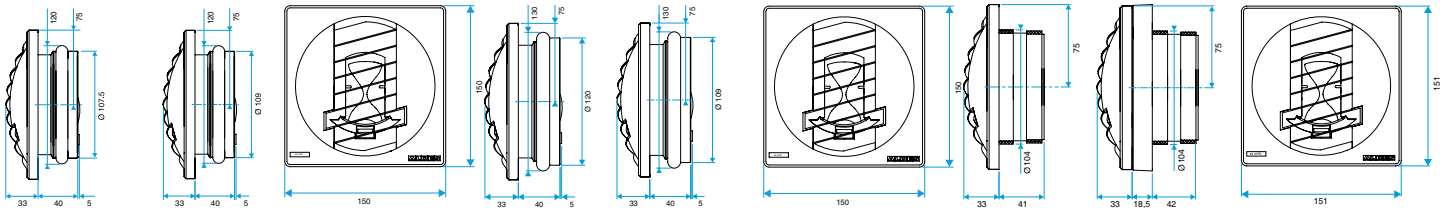

Données générales

Références	Type de commande	Couleur
11019255	Cordelette	Gris

Bouche d'extraction simple flux autoréglable

11019255

BAP COLOR 45/120 m³/h - Ø 100 mm - Gris

Données dimensionnelles

Références	H (mm)	L (mm)	Ø raccordement (mm)
11019255	150	33	100