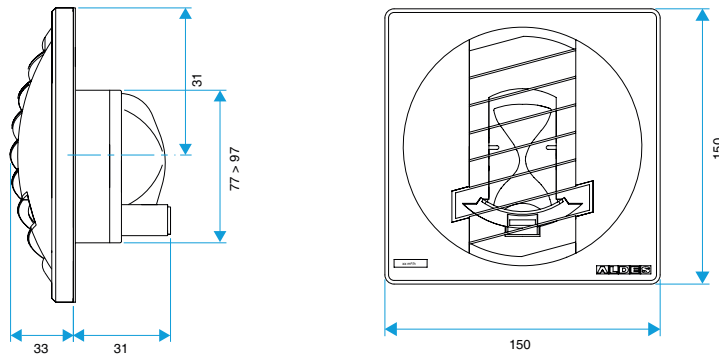

BAP COLOR D125

BAP COLOR D100

BAP COLOR D0