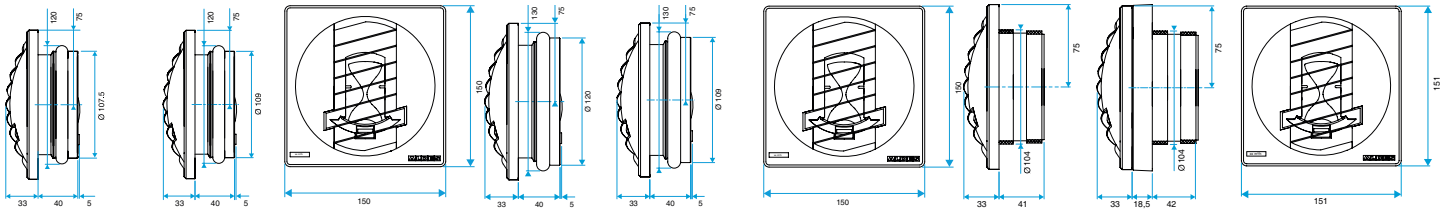

Données générales

Références	Type de commande	Couleur
11019147	Cordelette	Blanc

Bouche d'extraction simple flux autoréglable

11019147 BAP COLOR 45/120 m³/h - Ø 116 mm - Blanc

Données dimensionnelles

Références	H (mm)	L (mm)	Ø raccordement (mm)
11019147	150	33	116