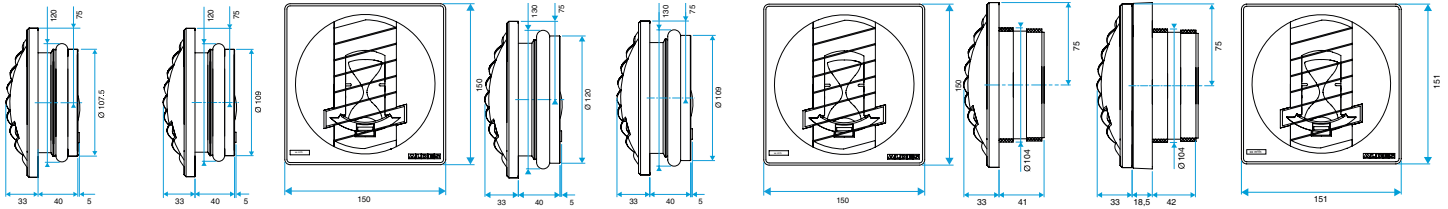

### Données dimensionnelles

Références	H (mm)	L (mm)	Ø raccordement (mm)
11019235	150	33	116

BAP COLOR D116

BAP COLOR D125

BAP COLOR D100

BAP COLOR D0