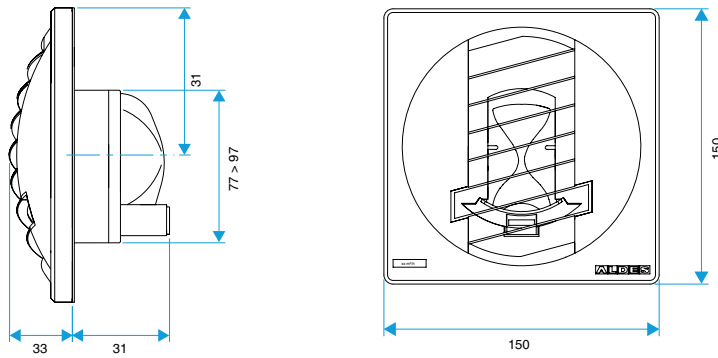

### Données dimensionnelles

Références	H (mm)	L (mm)	Ø raccordement (mm)
11019235	150	33	116

BAP COLOR D116

BAP COLOR D125

BAP COLOR D100

BAP COLOR D0