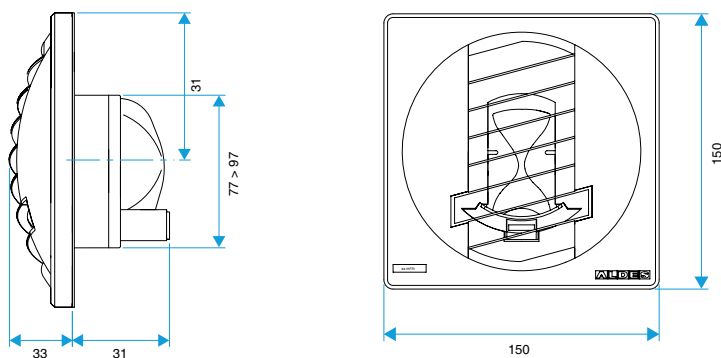

BAP COLOR D125

BAP COLOR D100

BAP COLOR D0