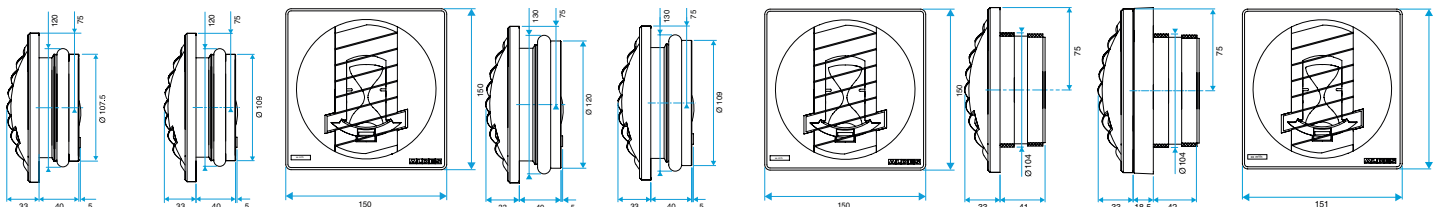

Données générales

Références	Type de commande	Couleur
11019140	Cordelette	Blanc

Bouche d'extraction simple flux autoréglable

11019140 BAP COLOR 45/120 m³/h - Ø 125 mm - Blanc

Données dimensionnelles

Références	H (mm)	L (mm)	Ø raccordement (mm)
11019140	150	33	125