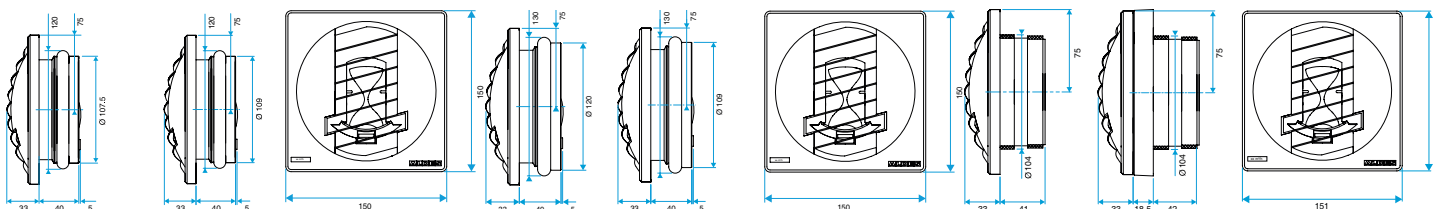

Données générales

Références	Type de commande	Couleur
11019215	Cordelette	Gris

Bouche d'extraction simple flux autoréglable

11019215

BAP COLOR 45/120 m³/h - Ø 125 mm - Gris

Données dimensionnelles

Références	H (mm)	L (mm)	Ø raccordement (mm)
11019215	150	33	125