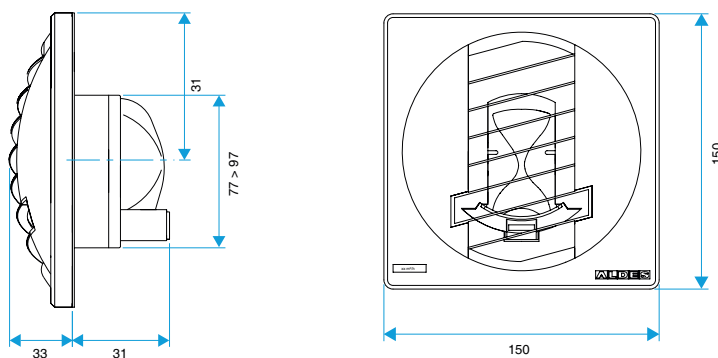

BAP COLOR D125

BAP COLOR D100

BAP COLOR D0