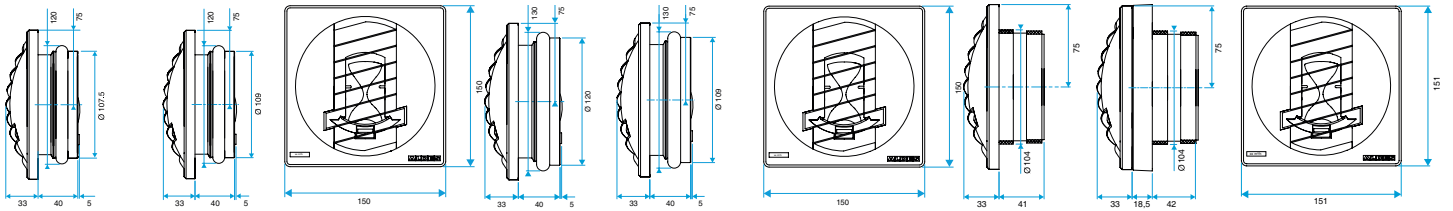

Données générales

Références	Type de commande	Couleur
11019434	Cordelette	Blanc

Bouche d'extraction simple flux autoréglable

11019434 BAP COLOR 45/120 m³/h sans fût - Blanc

Données dimensionnelles

Références	H (mm)	L (mm)	Ø raccordement (mm)
11019434	150	33	Sans fût