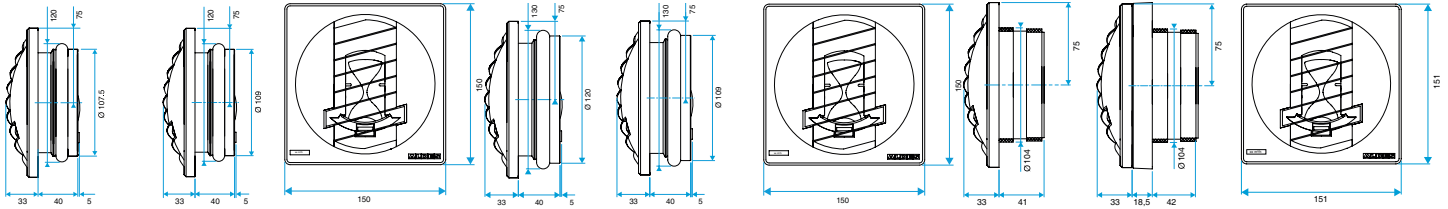

### Données dimensionnelles

Références	H (mm)	L (mm)	Ø raccordement (mm)
11019155	150	33	100

BAP COLOR D116

BAP COLOR D125

BAP COLOR D100

BAP COLOR D0