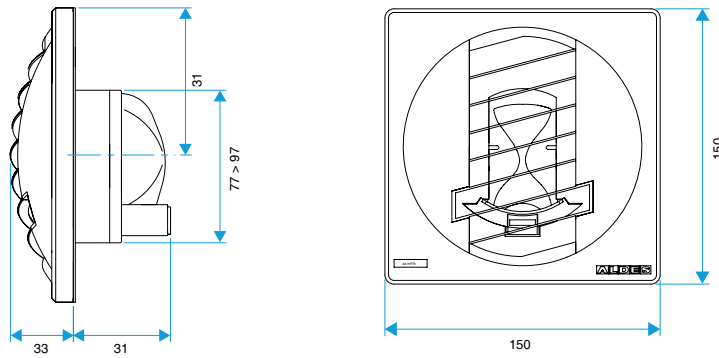

### Données dimensionnelles

Références	H (mm)	L (mm)	Ø raccordement (mm)
11019155	150	33	100

BAP COLOR D116

BAP COLOR D125

BAP COLOR D100

BAP COLOR D0