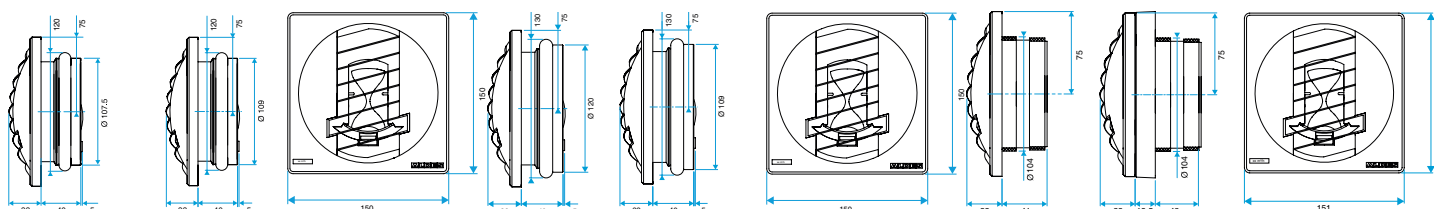

### Données dimensionnelles

Références	H (mm)	L (mm)	Ø raccordement (mm)
11019256	150	33	100

BAP COLOR D116

BAP COLOR D125

BAP COLOR D100

BAP COLOR D0