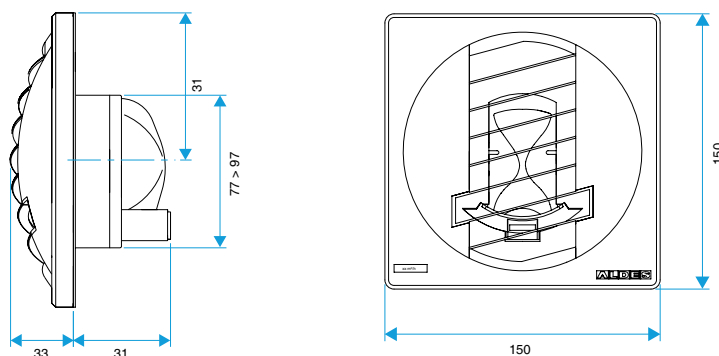

### Données dimensionnelles

Références	H (mm)	L (mm)	Ø raccordement (mm)
11019256	150	33	100

BAP COLOR D116

BAP COLOR D125

BAP COLOR D100

BAP COLOR D0