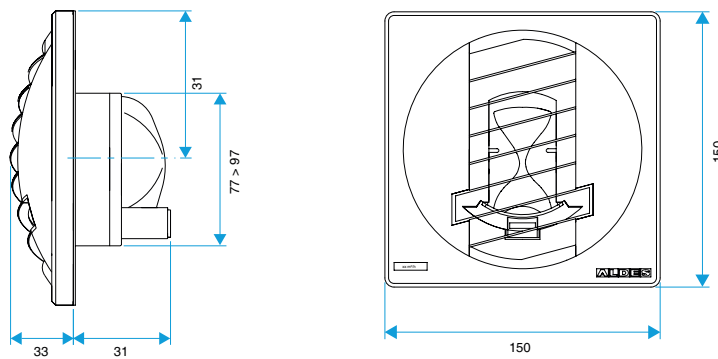

### Données dimensionnelles

Références	H (mm)	L (mm)	Ø raccordement (mm)
11019148	150	33	116

BAP COLOR D116

BAP COLOR D125

BAP COLOR D100

BAP COLOR D0