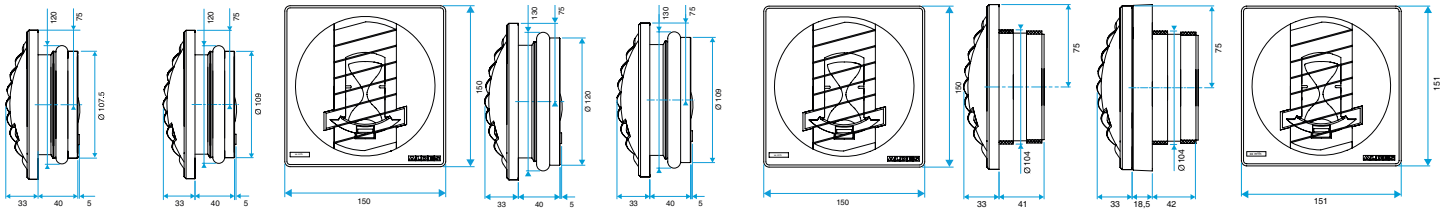

### Données dimensionnelles

Références	H (mm)	L (mm)	Ø raccordement (mm)
11019148	150	33	116

BAP COLOR D116

BAP COLOR D125

BAP COLOR D100

BAP COLOR D0