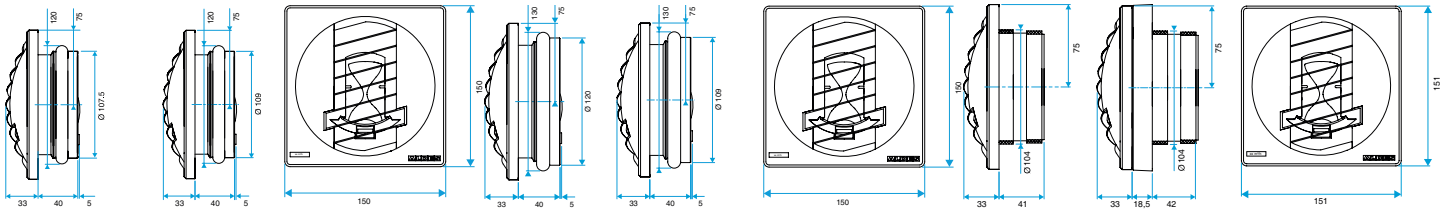

Données générales

Références	Type de commande	Couleur
11019236	Cordelette	Gris

Bouche d'extraction simple flux autoréglable

11019236

BAP COLOR 45/135 m³/h - Ø 116 mm - Gris

Données dimensionnelles

Références	H (mm)	L (mm)	Ø raccordement (mm)
11019236	150	33	116