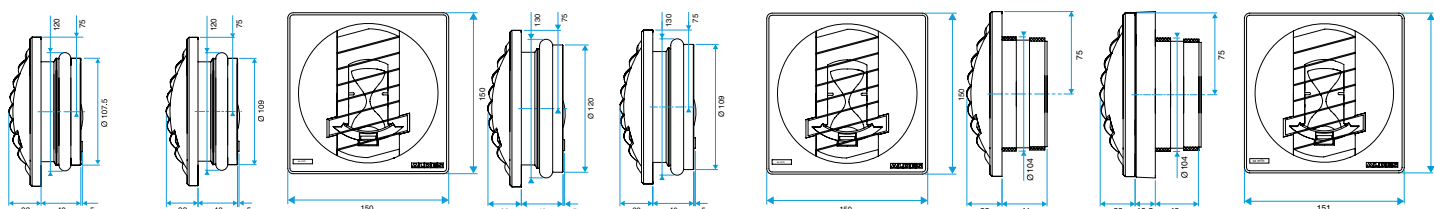

Données générales

Références	Type de commande	Couleur
11019141	Cordelette	Blanc

Bouche d'extraction simple flux autoréglable

11019141 BAP COLOR 45/135 m³/h - Ø 125 mm - Blanc

Données dimensionnelles

Références	H (mm)	L (mm)	Ø raccordement (mm)
11019141	150	33	125