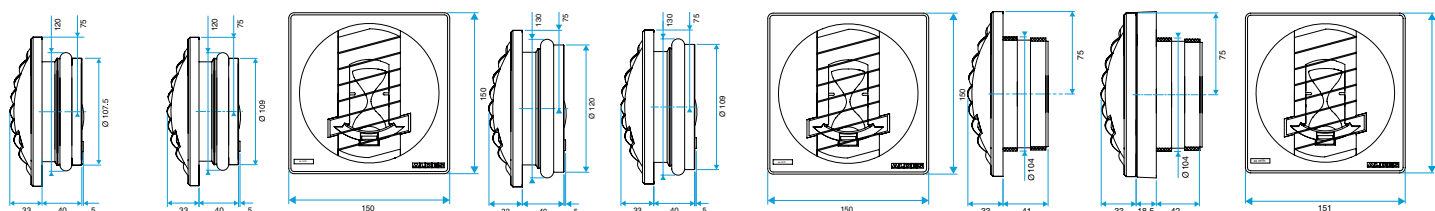

Données générales

Références	Type de commande	Couleur
11019216	Cordelette	Gris

Bouche d'extraction simple flux autoréglable

11019216 BAP COLOR 45/135 m³/h - Ø 125 mm - Gris

Données dimensionnelles

Références	H (mm)	L (mm)	Ø raccordement (mm)
11019216	150	33	125