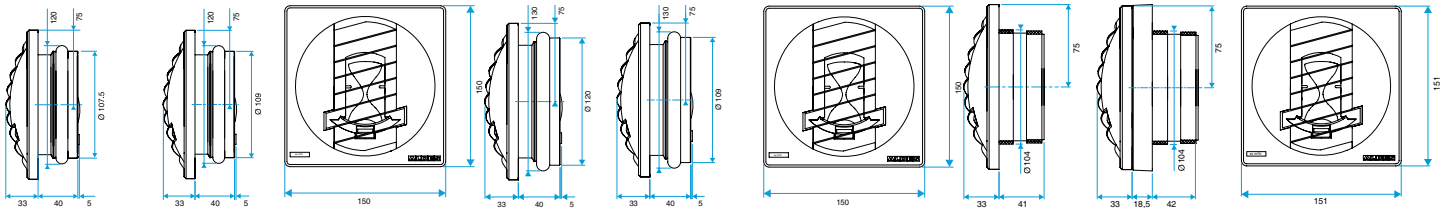

Données générales

Références	Type de commande	Couleur
11019435	Cordelette	Blanc

Bouche d'extraction simple flux autoréglable

11019435 BAP COLOR 45/135 m³/h sans fût - Blanc

Données dimensionnelles

Références	H (mm)	L (mm)	Ø raccordement (mm)
11019435	150	33	Sans fût