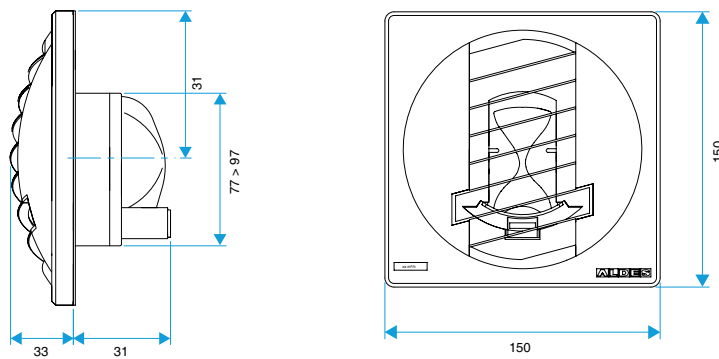

BAP COLOR D125

BAP COLOR D100

BAP COLOR D0