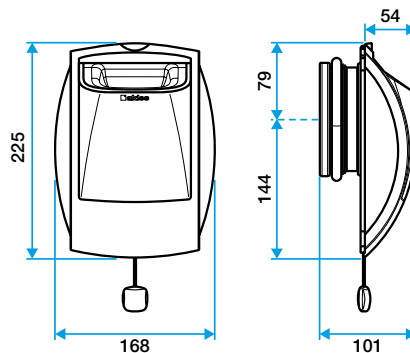

Accessoires

Désignations	Références
Renvoi cordelette pour montage plafond	11015001
Joint d'étanchéité en mousse pour les bouches	11019049
Anneau phonique pour les bouches Ø 125 mm	11019429
Platine d'obturation en rénovation pour les bouches - Blanc	11034108
Manchette tôle à épaulement Ø 125 mm	11012220
Manchette tôle 3 pattes Ø 125 mm	11012252
Manchette mâle Ø 124 mm	11012250
MANCH.TOILE D125 H300 TRIDENT	11022055
Rondelle de blocage Ø 125 mm	11087043

Données générales

Références	Couleur
11019092	Blanc

Données dimensionnelles

Références	H (mm)	L (mm)	Ø raccordement (mm)
11019092	225	54	125

Bap'Si double débit cordelette

Données aérauliques

Références	Autres débits réglables (m³/h)	Débit nominal (m³/h)	Plage de pression (Pa)
11019092	20/75	30/90	50-160