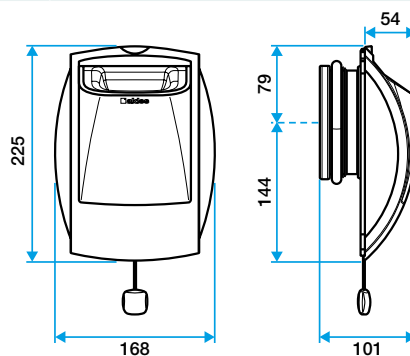

Accessoires

Désignations	Références
Fût Ø 125 mm	11019023
Fût Ø 116	11019024
Fût Ø 100	11019025
Renvoi cordelette pour montage plafond	11015001
Joint d'étanchéité en mousse pour les bouches	11019049
Platine de rénovation à griffes pour Bap'Si et Bahia Curve - Blanc	11019050
Platine rénovation à vis pour Bap'Si et Bahia Curve - Blanc	11019054
Platine d'obturation en rénovation pour les bouches - Blanc	11034108
Manchette tôle à épaulement Ø 125 mm	11012220
Manchette tôle 3 pattes Ø 125 mm	11012252
Manchette mâle Ø 124 mm	11012250
MANCH.TOILE D125 H300 TRIDENT	11022055
Manchette tôle 3 pattes Ø 100 mm	11012253
Manchette tôle Ø 100 mm	11012256
Rondelle de blocage Ø 125 mm	11087043

Données générales

Références	Couleur
11019096	Blanc

Données dimensionnelles

Références	H (mm)	L (mm)	Ø raccordement (mm)
11019096	225	54	Sans fût

Bap'Si double débit cordelette

Données aérauliques

Références	Autres débits réglables (m³/h)	Débit nominal (m³/h)	Plage de pression (Pa)
11019096	20/75	30/90	50-160