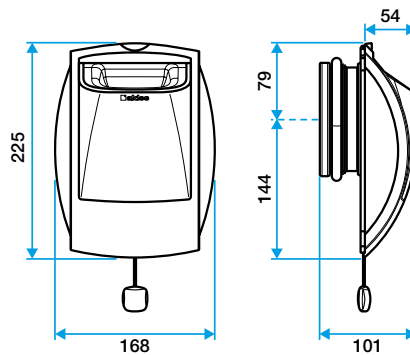

### Accessoires

Désignations	Références
Renvoi cordelette pour montage plafond	11015001
Joint d'étanchéité en mousse pour les bouches	11019049
Anneau phonique pour les bouches Ø 125 mm	11019429
Platine d'obturation en rénovation pour les bouches - Blanc	11034108
Manchette tôle à épaulement Ø 125 mm	11012220
Manchette tôle 3 pattes Ø 125 mm	11012252
Manchette mâle Ø 124 mm	11012250
MANCH.TOILE D125 H300 TRIDENT	11022055
Rondelle de blocage Ø 125 mm	11087043

### Données dimensionnelles

Références	H (mm)	L (mm)	Ø raccordement (mm)
11019093	225	54	125

Bap'Si double débit cordelette