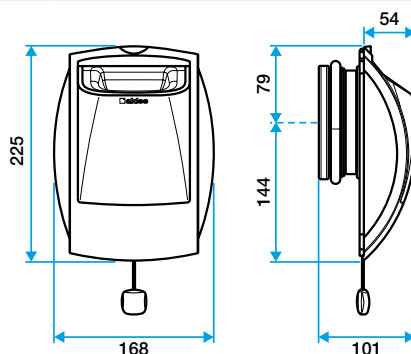

Accessoires

Désignations	Références
Fût Ø 125 mm	11019023
Fût Ø 116	11019024
Fût Ø 100	11019025
Renvoi cordelette pour montage plafond	11015001
Joint d'étanchéité en mousse pour les bouches	11019049
Platine de rénovation à griffes pour Bap'Si et Bahia Curve - Blanc	11019050
Platine rénovation à vis pour Bap'Si et Bahia Curve - Blanc	11019054
Platine d'obturation en rénovation pour les bouches - Blanc	11034108
Manchette tôle à épaulement Ø 125 mm	11012220
Manchette tôle 3 pattes Ø 125 mm	11012252
Manchette mâle Ø 124 mm	11012250
MANCH.TOILE D125 H300 TRIDENT	11022055
Manchette tôle 3 pattes Ø 100 mm	11012253
Manchette tôle Ø 100 mm	11012256
Rondelle de blocage Ø 125 mm	11087043

Données générales

Références	Couleur
11019097	Blanc

Données dimensionnelles

Références	H (mm)	L (mm)	Ø raccordement (mm)
11019097	225	54	Sans fût

Bap'Si double débit cordelette

Données aérauliques

Références	Autres débits réglables (m³/h)	Débit nominal (m³/h)	Plage de pression (Pa)
11019097	45/120 ; 45/135	45/105	50-160