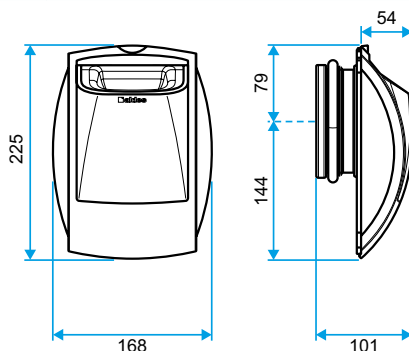

### Accessoires

| Désignations                                                                          | Références |
|---------------------------------------------------------------------------------------|------------|
| Fût Ø 125 mm                                                                          | 11019023   |
| Fût Ø 116                                                                             | 11019024   |
| Fût Ø 100                                                                             | 11019025   |
| Renvoi cordelette pour montage plafond                                                | 11015001   |
| Joint d'étanchéité en mousse pour les bouches                                         | 11019049   |
| Bouton poussoir VMC pour bouche Bahia Curve PUSH et pour EasyHOME AutoSENS et PureAIR | 11026011   |
| Interface 9 V DC-230 VAC                                                              | 11015280   |
| Platine de rénovation à griffes pour Bap'SI et Bahia Curve - Blanc                    | 11019050   |
| Platine rénovation à vis pour Bap'SI et Bahia Curve - Blanc                           | 11019054   |
| Platine d'obturation en rénovation pour les bouches - Blanc                           | 11034108   |
| Manchette tôle à épaulement Ø 125 mm                                                  | 11012220   |
| Manchette tôle 3 pattes Ø 125 mm                                                      | 11012252   |
| Manchette mâle Ø 124 mm                                                               | 11012250   |
| MANCH.TOILE D125 H300 TRIDENT                                                         | 11022055   |
| Rondelle de blocage Ø 125 mm                                                          | 11087043   |

### Données dimensionnelles

| Références | H (mm) | L (mm) | Ø raccordement (mm) |
|------------|--------|--------|---------------------|
| 11019112   | 225    | 54     | Sans fût            |

Bap'SI double débit électrique