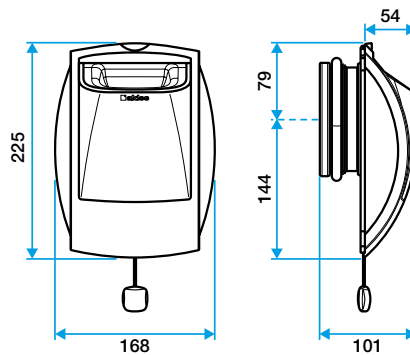

### Accessoires

Désignations	Références
Renvoi cordelette pour montage plafond	11015001
Joint d'étanchéité en mousse pour les bouches	11019049
Anneau phonique pour les bouches Ø 125 mm	11019429
Platine d'obturation en rénovation pour les bouches - Blanc	11034108
Manchette tôle à épaulement Ø 125 mm	11012220
Manchette tôle 3 pattes Ø 125 mm	11012252
Manchette mâle Ø 124 mm	11012250
MANCH.TOILE D125 H300 TRIDENT	11022055
Rondelle de blocage Ø 125 mm	11087043

### Données dimensionnelles

Références	H (mm)	L (mm)	Ø raccordement (mm)
11019011	225	54	125

Bap'Si double débit cordelette