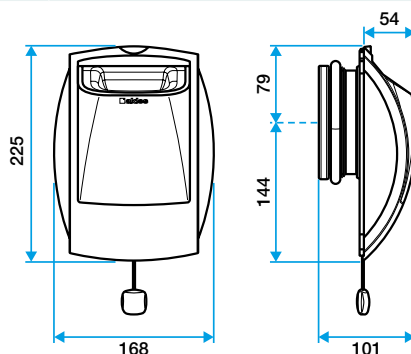

### Accessoires

Désignations	Références
Fût Ø 125 mm	11019023
Fût Ø 116	11019024
Fût Ø 100	11019025
Renvoi cordelette pour montage plafond	11015001
Joint d'étanchéité en mousse pour les bouches	11019049
Platine de rénovation à griffes pour Bap'Si et Bahia Curve - Blanc	11019050
Platine rénovation à vis pour Bap'Si et Bahia Curve - Blanc	11019054
Platine d'obturation en rénovation pour les bouches - Blanc	11034108
Manchette tôle à épaulement Ø 125 mm	11012220
Manchette tôle 3 pattes Ø 125 mm	11012252
Manchette mâle Ø 124 mm	11012250
MANCH.TOLE D125 H300 TRIDENT	11022055
Manchette tôle 3 pattes Ø 100 mm	11012253
Manchette tôle Ø 100 mm	11012256
Rondelle de blocage Ø 125 mm	11087043

### Données dimensionnelles

Références	H (mm)	L (mm)	Ø raccordement (mm)
11019017	225	54	Sans fût

Bap'Si double débit cordelette