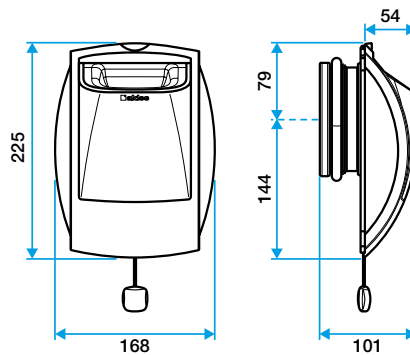

### Accessoires

| Désignations  | Références |
|---|------------|
| Renvoi cordelette pour montage plafond                      | 11015001   |
| Joint d'étanchéité en mousse pour les bouches               | 11019049   |
| Anneau phonique pour les bouches Ø 125 mm                   | 11019429   |
| Platine d'obturation en rénovation pour les bouches - Blanc | 11034108   |
| Manchette tôle à épaulement Ø 125 mm                        | 11012220   |
| Manchette tôle 3 pattes Ø 125 mm                            | 11012252   |
| Manchette mâle Ø 124 mm                                     | 11012250   |
| MANCH.TOILE D125 H300 TRIDENT                               | 11022055   |
| Rondelle de blocage Ø 125 mm                                | 11087043   |

### Données dimensionnelles

| Références | H (mm) | L (mm) | Ø raccordement (mm) |
|------------|--------|--------|---------------------|
| 11019012   | 225    | 54     | 125                 |

Bap'Si double débit cordelette