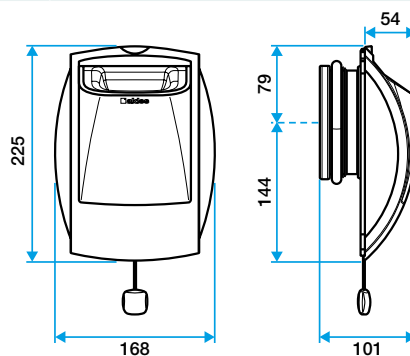

Bouche d'extraction simple flux autoréglable

11019018

BAP'SI Standard 20/75 m³/h - Ø 125 mm - Blanc

Caractéristiques principales

- bouche d'extraction autoréglable double débit,
- design inédit, sans grille,
- versions et accessoires qui permettent de répondre à l'ensemble des besoins de mise en œuvre,
- gamme modulo : une même bouche pour plusieurs débits réglable,
- Modulo D1 pour les cuisines en F1 et F2,
- Modulo D2 pour les cuisines F3+,
- entretien facilité : sous-ensemble de régulation clipsable et déclipsable facilement,
- plage de pression : 50 - 160 Pa.

Accessoires

Désignations	Références
Fût Ø 125 mm	11019023
Fût Ø 116	11019024
Fût Ø 100	11019025
Renvoi cordelette pour montage plafond	11015001
Joint d'étanchéité en mousse pour les bouches	11019049
Platine de rénovation à griffes pour Bap'Si et Bahia Curve - Blanc	11019050
Platine rénovation à vis pour Bap'Si et Bahia Curve - Blanc	11019054
Platine d'obturation en rénovation pour les bouches - Blanc	11034108
Manchette tôle à épaulement Ø 125 mm	11012220
Manchette tôle 3 pattes Ø 125 mm	11012252
Manchette mâle Ø 124 mm	11012250
MANCH.TOILE D125 H300 TRIDENT	11022055
Manchette tôle 3 pattes Ø 100 mm	11012253
Manchette tôle Ø 100 mm	11012256
Rondelle de blocage Ø 125 mm	11087043

Données générales

Références	Couleur
11019018	Blanc

Données dimensionnelles

Références	H (mm)	L (mm)	Ø raccordement (mm)
11019018	225	54	Sans fût

Bap'Si double débit cordelette

Données aérauliques

Références	Débit nominal (m ³ /h)	Plage de pression (Pa)
11019018	20/75	50-160