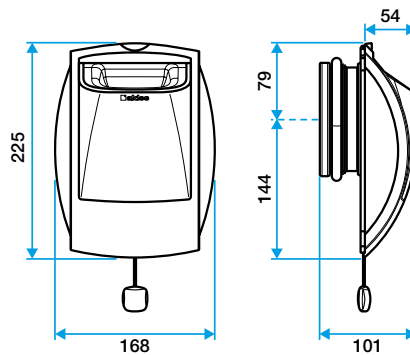

Bouche d'extraction simple flux autoréglable

11019013

BAP'SI Standard 30/90 m³/h - Ø 125 mm - Blanc

Caractéristiques principales

- bouche d'extraction autoréglable double débit,
- design inédit, sans grille,
- versions et accessoires qui permettent de répondre à l'ensemble des besoins de mise en œuvre,
- gamme modulo : une même bouche pour plusieurs débits réglable,
- Modulo D1 pour les cuisines en F1 et F2,
- Modulo D2 pour les cuisines F3+,
- entretien facilité : sous-ensemble de régulation clipsable et déclipsable facilement,
- plage de pression : 50 - 160 Pa.

Accessoires

Désignations	Références
Renvoi cordelette pour montage plafond	11015001
Joint d'étanchéité en mousse pour les bouches	11019049
Anneau phonique pour les bouches Ø 125 mm	11019429
Platine d'obturation en rénovation pour les bouches - Blanc	11034108
Manchette tôle à épaulement Ø 125 mm	11012220
Manchette tôle 3 pattes Ø 125 mm	11012252
Manchette mâle Ø 124 mm	11012250
MANCH.TOILE D125 H300 TRIDENT	11022055
Rondelle de blocage Ø 125 mm	11087043

Données générales

Références	Couleur
11019013	Blanc

Données dimensionnelles

Références	H (mm)	L (mm)	Ø raccordement (mm)
11019013	225	54	125

Bap'Si double débit cordelette

Données aérauliques

Références	Débit nominal (m ³ /h)	Plage de pression (Pa)
11019013	30/90	50-160