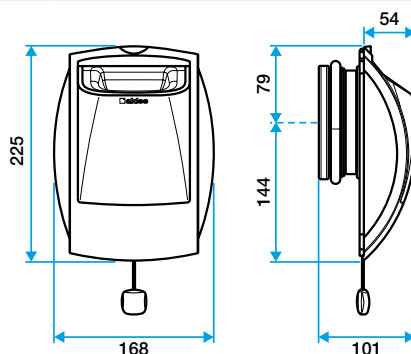

Accessoires

Désignations	Références
Fût Ø 125 mm	11019023
Fût Ø 116	11019024
Fût Ø 100	11019025
Renvoi cordelette pour montage plafond	11015001
Joint d'étanchéité en mousse pour les bouches	11019049
Platine de rénovation à griffes pour Bap'Si et Bahia Curve - Blanc	11019050
Platine rénovation à vis pour Bap'Si et Bahia Curve - Blanc	11019054
Platine d'obturation en rénovation pour les bouches - Blanc	11034108
Manchette tôle à épaulement Ø 125 mm	11012220
Manchette tôle 3 pattes Ø 125 mm	11012252
Manchette mâle Ø 124 mm	11012250
MANCH.TOILE D125 H300 TRIDENT	11022055
Manchette tôle 3 pattes Ø 100 mm	11012253
Manchette tôle Ø 100 mm	11012256
Rondelle de blocage Ø 125 mm	11087043

Données générales

Références	Couleur
11019019	Blanc

Données dimensionnelles

Références	H (mm)	L (mm)	Ø raccordement (mm)
11019019	225	54	Sans fût

Bap'Si double débit cordelette

Données aérauliques

Références	Débit nominal (m ³ /h)	Plage de pression (Pa)
11019019	30/90	50-160