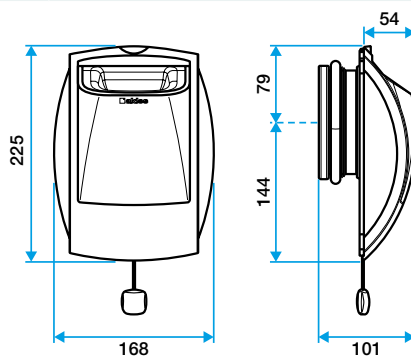

### Accessoires

Désignations	Références
Renvoi cordelette pour montage plafond	11015001
Joint d'étanchéité en mousse pour les bouches	11019049
Anneau phonique pour les bouches Ø 125 mm	11019429
Platine d'obturation en rénovation pour les bouches - Blanc	11034108
Manchette tôle à épaulement Ø 125 mm	11012220
Manchette tôle 3 pattes Ø 125 mm	11012252
Manchette mâle Ø 124 mm	11012250
MANCH.TOILE D125 H300 TRIDENT	11022055
Rondelle de blocage Ø 125 mm	11087043

### Données dimensionnelles

Références	H (mm)	L (mm)	Ø raccordement (mm)
11019014	225	54	125

Bap'Si double débit cordelette