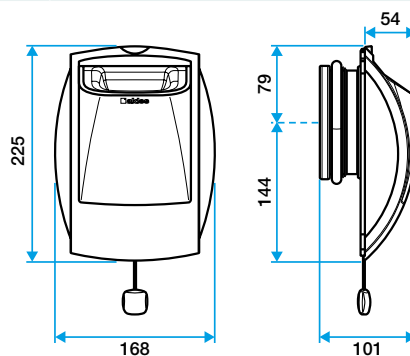

Accessoires

Désignations	Références
Fût Ø 125 mm	11019023
Fût Ø 116	11019024
Fût Ø 100	11019025
Renvoi cordelette pour montage plafond	11015001
Joint d'étanchéité en mousse pour les bouches	11019049
Platine de rénovation à griffes pour Bap'Si et Bahia Curve - Blanc	11019050
Platine rénovation à vis pour Bap'Si et Bahia Curve - Blanc	11019054
Platine d'obturation en rénovation pour les bouches - Blanc	11034108
Manchette tôle à épaulement Ø 125 mm	11012220
Manchette tôle 3 pattes Ø 125 mm	11012252
Manchette mâle Ø 124 mm	11012250
MANCH.TOILE D125 H300 TRIDENT	11022055
Manchette tôle 3 pattes Ø 100 mm	11012253
Manchette tôle Ø 100 mm	11012256
Rondelle de blocage Ø 125 mm	11087043

Données générales

Références	Couleur
11019020	Blanc

Données dimensionnelles

Références	H (mm)	L (mm)	Ø raccordement (mm)
11019020	225	54	Sans fût

Bap'Si double débit cordelette

Données aérauliques

Références	Débit nominal (m ³ /h)	Plage de pression (Pa)
11019020	45/105	50-160