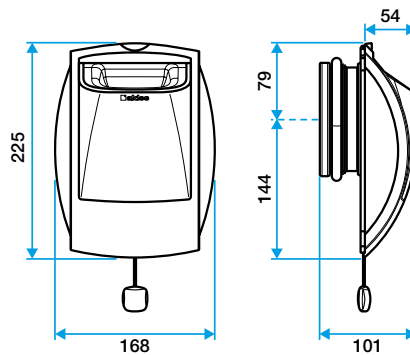

Bouche d'extraction simple flux autoréglable

11019015

BAP'SI Standard 45/120 m³/h - Ø 125 mm - Blanc

Caractéristiques principales

- bouche d'extraction autoréglable double débit,
- design inédit, sans grille,
- versions et accessoires qui permettent de répondre à l'ensemble des besoins de mise en œuvre,
- gamme modulo : une même bouche pour plusieurs débits réglable,
- Modulo D1 pour les cuisines en F1 et F2,
- Modulo D2 pour les cuisines F3+,
- entretien facilité : sous-ensemble de régulation clipsable et déclipsable facilement,
- plage de pression : 50 - 160 Pa.

Accessoires

Désignations	Références
Renvoi cordelette pour montage plafond	11015001
Joint d'étanchéité en mousse pour les bouches	11019049
Anneau phonique pour les bouches Ø 125 mm	11019429
Platine d'obturation en rénovation pour les bouches - Blanc	11034108
Manchette tôle à épaulement Ø 125 mm	11012220
Manchette tôle 3 pattes Ø 125 mm	11012252
Manchette mâle Ø 124 mm	11012250
MANCH.TOILE D125 H300 TRIDENT	11022055
Rondelle de blocage Ø 125 mm	11087043

Données générales

Références	Couleur
11019015	Blanc

Données dimensionnelles

Références	H (mm)	L (mm)	Ø raccordement (mm)
11019015	225	54	125

Bap'Si double débit cordelette

Données aérauliques

Références	Débit nominal (m ³ /h)	Plage de pression (Pa)
11019015	45/120	50-160